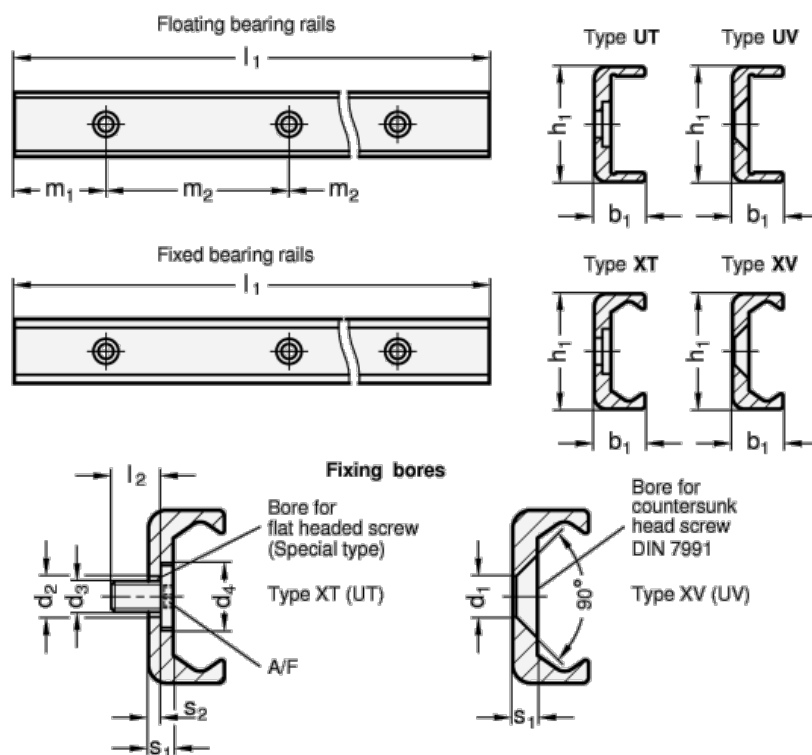

Varenummer: 2024223540040XV
 Beskrivelse: E+G kompakt profil GN 2422-35-400-40

Mål

A/F =	L2 =
b1 = 16.5	m1 = 40
d1 = 6.5	m2 = 80
d2 =	s1 = 3.5
d3 =	s2 =
d4 =	Vægt i (g) = 636
h1 = 35	
L1 = 400	